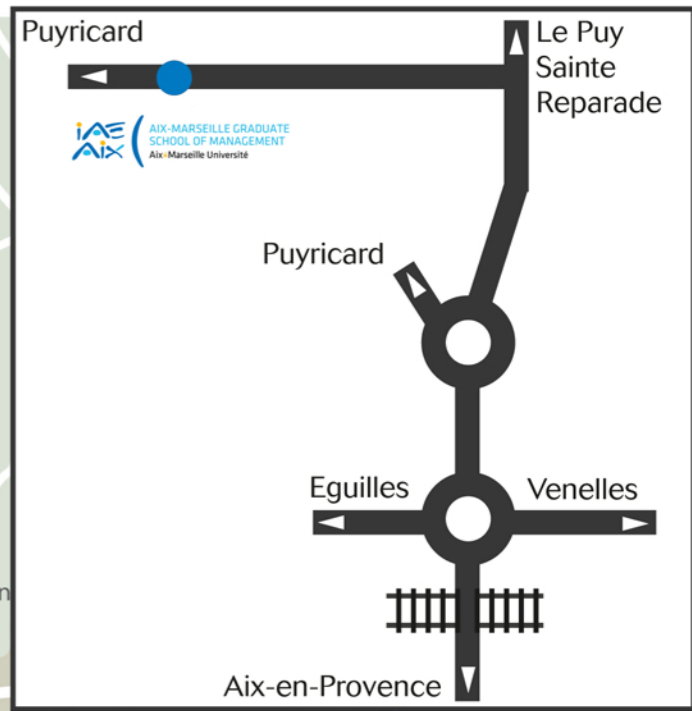

Towards IAE Aix

VERS LAMBESC
AVIGNON

VERS PERTUIS
SISTERON
GAP

Le Puy
Sainte
Reparade

Puyricard

Eguielles

Venelles

Aix-en-Provence

GARE AIX-TGV
AÉROPORT MARSEILLE PROVENCE
VERS MARSEILLE, LES MILLES

VERS
LES MILLES

VERS
LE THOLONET

VERS
NICE
TOULON